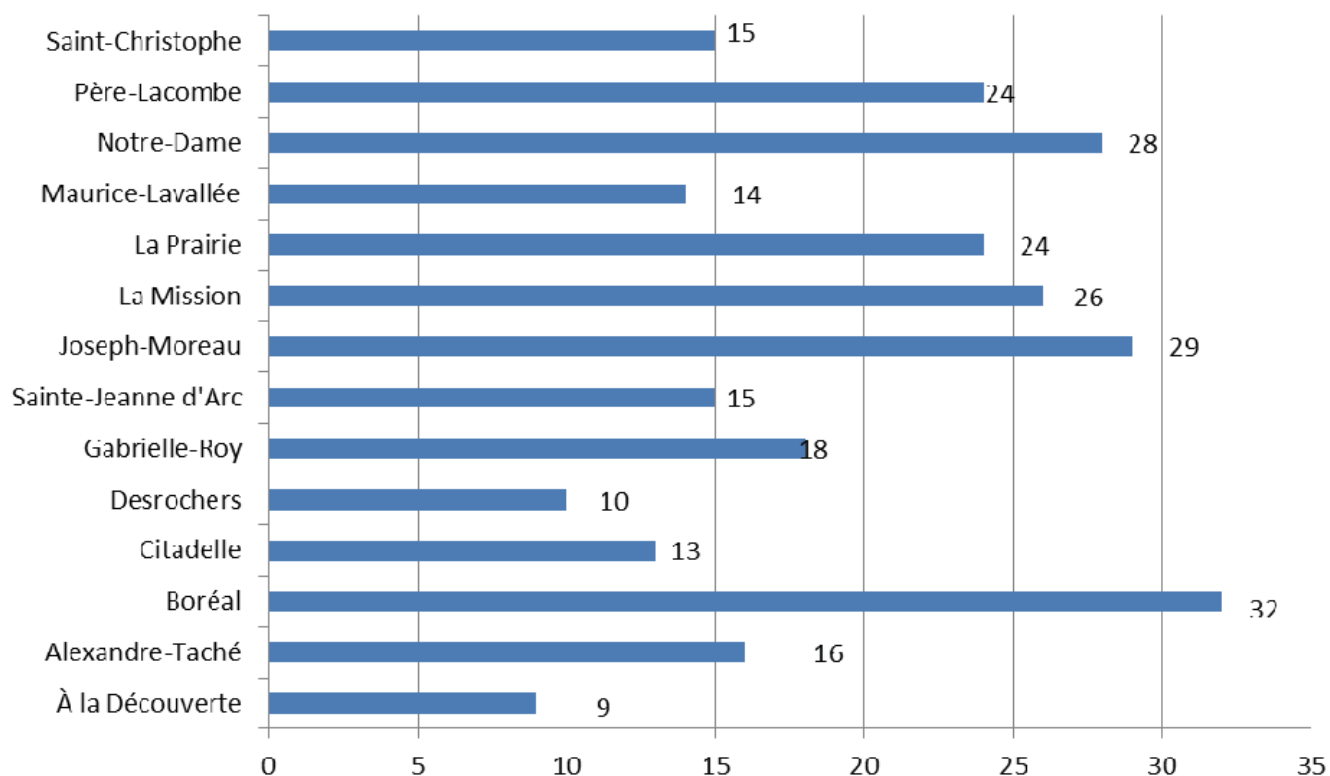

Nombre d'élèves parti - juin 2013

n = 273

Par école

Où sont parti les élèves

Par niveau

n = 273

Où sont partis les élèves?

Où sont parti les élèves École À la Découverte

Où sont parti les élèves École Alexandre-Taché

Où sont parti les élèves École Boréal

Où sont parti les élèves École Citadelle

Où sont parti les élèves École Desrochers

Où sont parti les élèves École Gabrielle-Roy