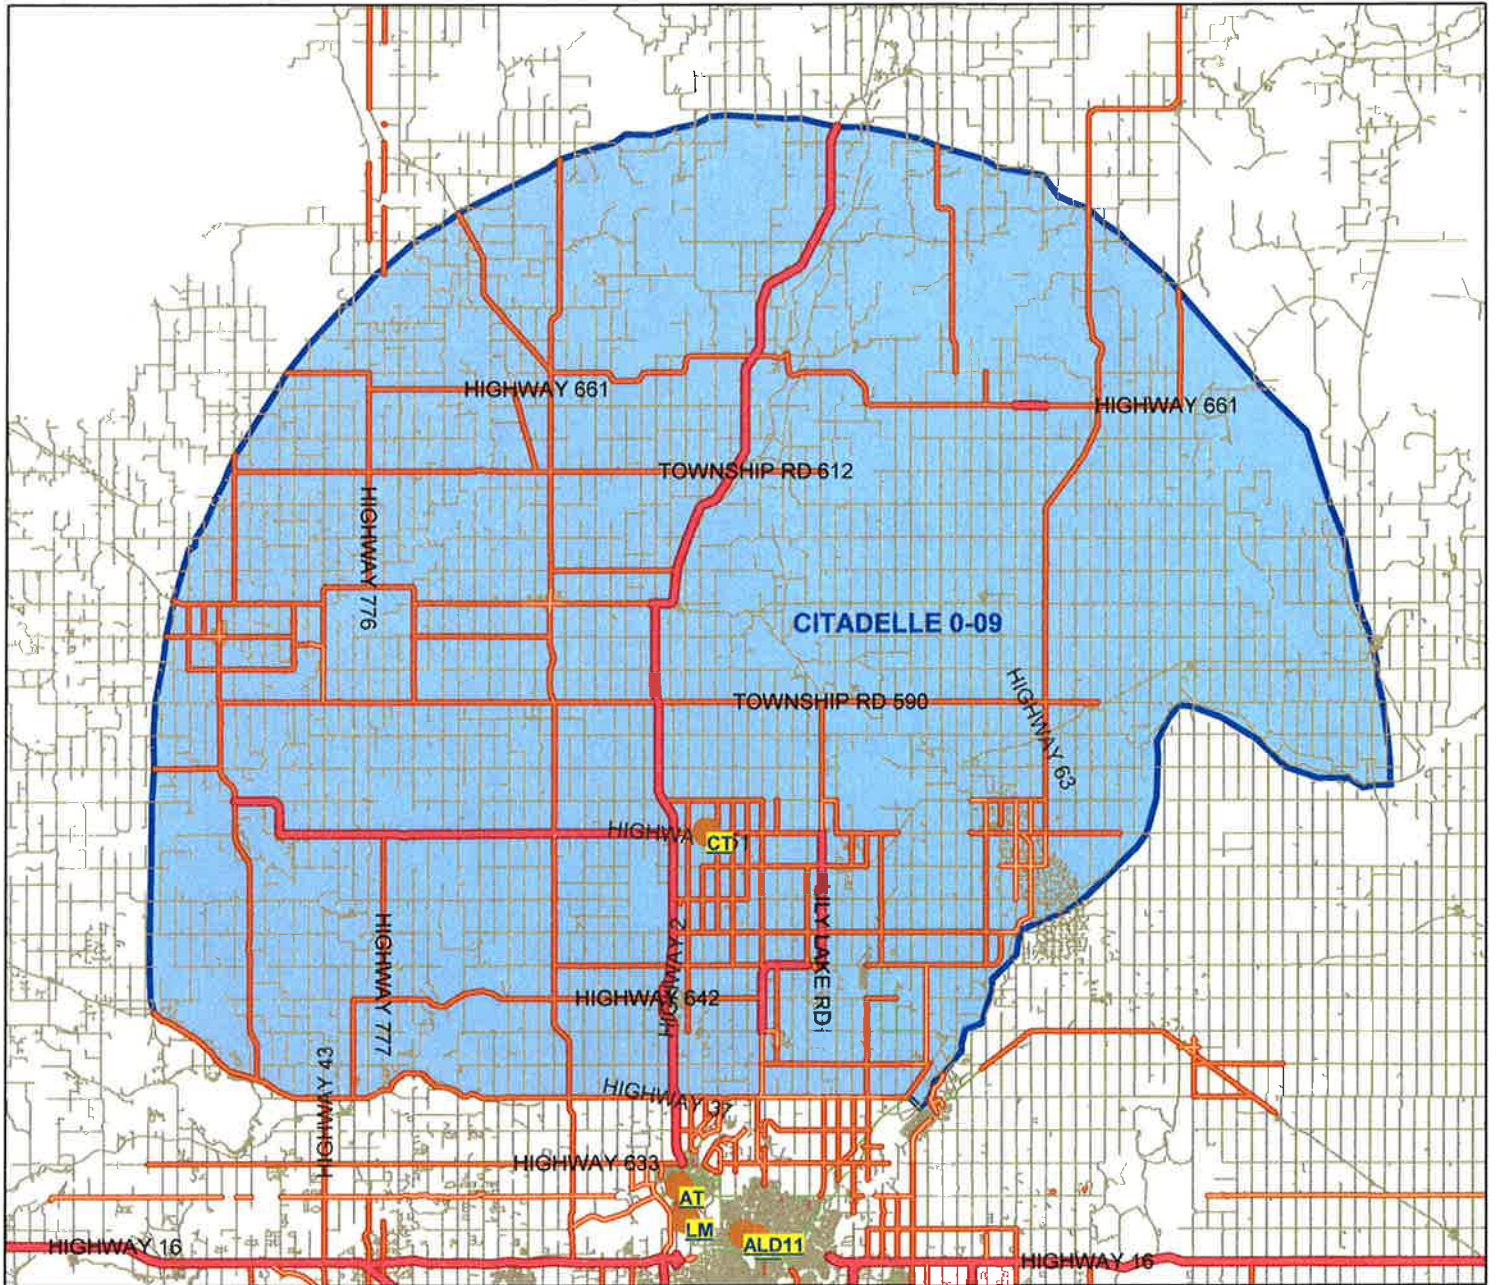

# Conseil Scolaire Centre-Nord District Map

Conseil scolaire Centre-Nord  
Aire de fréquentation  
École Citadelle  
M à 9<sup>e</sup> année, catholique