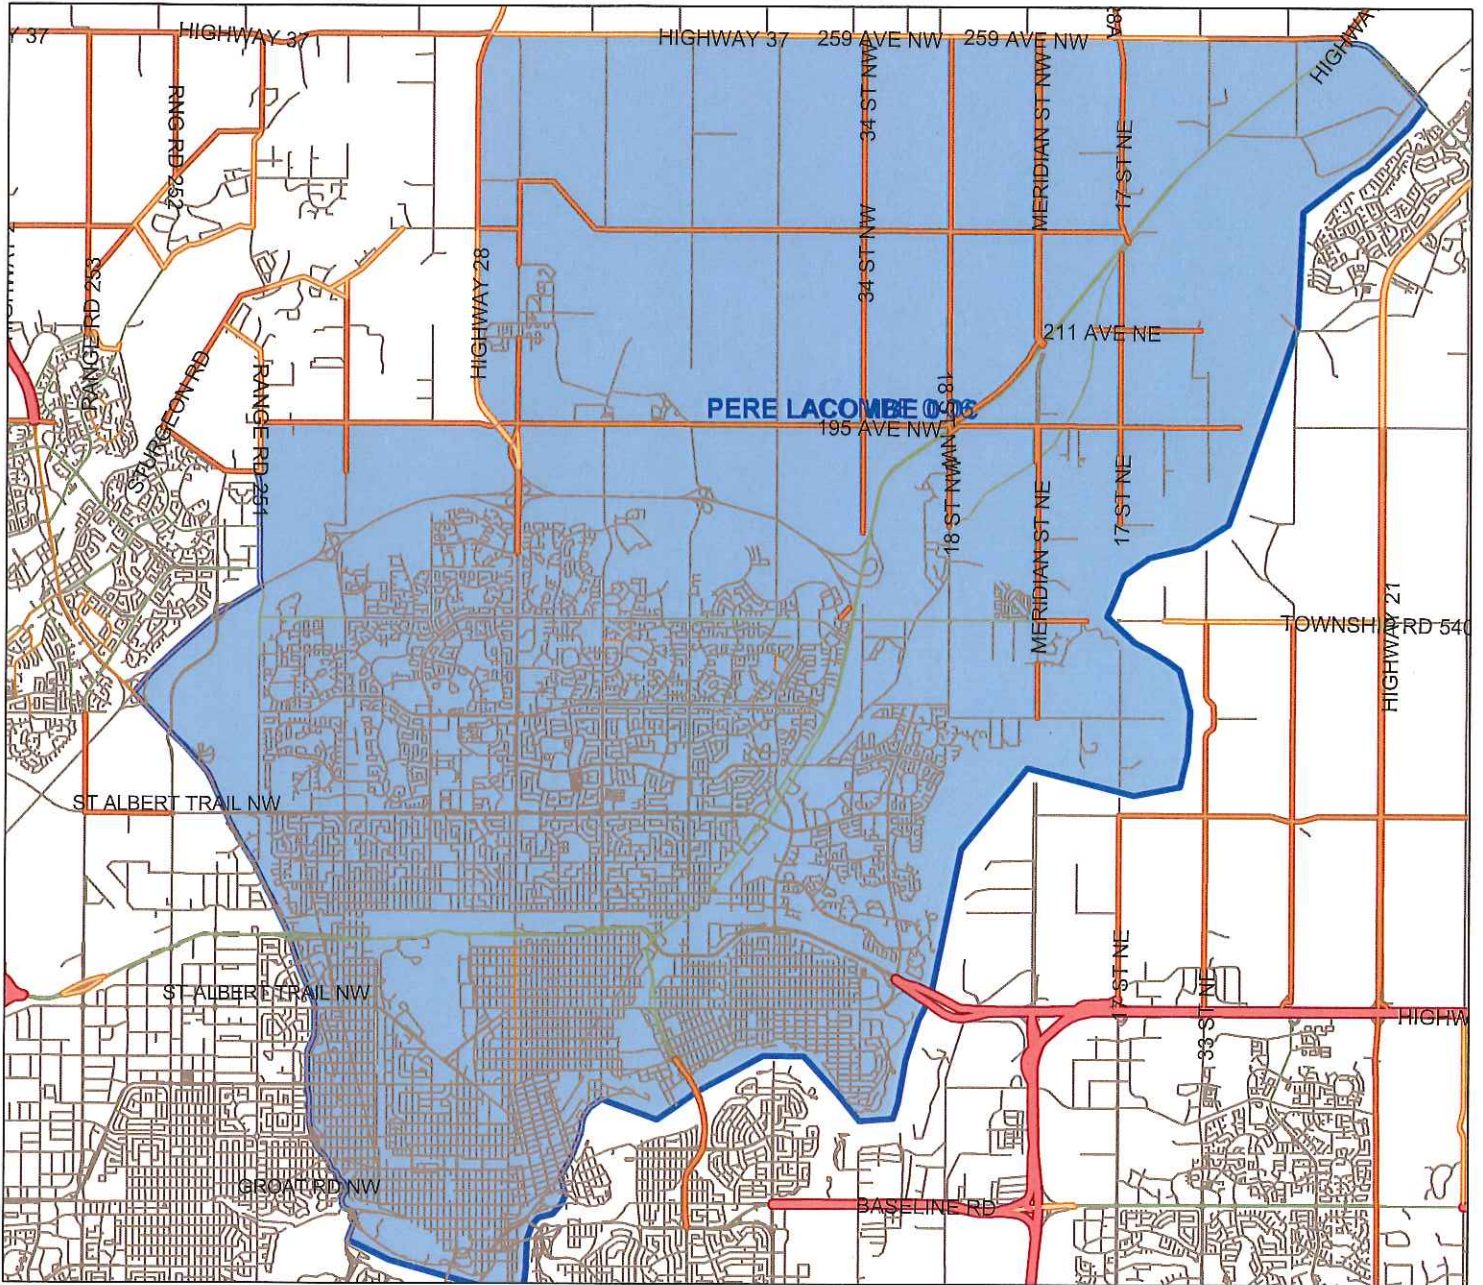

# Conseil scolaire Centre-Nord District Map

Conseil scolaire Centre-Nord  
Aire de fréquentation  
**École Père-Lacombe**  
M à 6<sup>e</sup> année, catholique